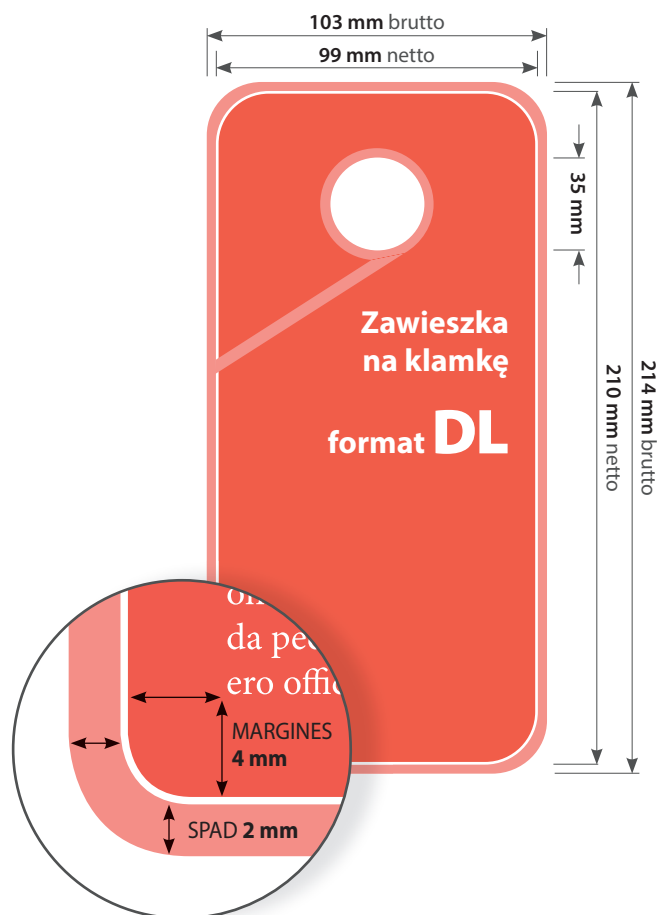

Zawieszki na klamkę

FORMAT NETTO (po wykrojeniu):

99 x 210 mm

FORMAT BRUTTO (ze spadem):

103 x 214 mm

ŚREDNICA OTWORU:

35 mm

MARGINES:

4 mm

INTROLIGATORNIA:

wykrawanie

Pojedyncza strona zawieszki