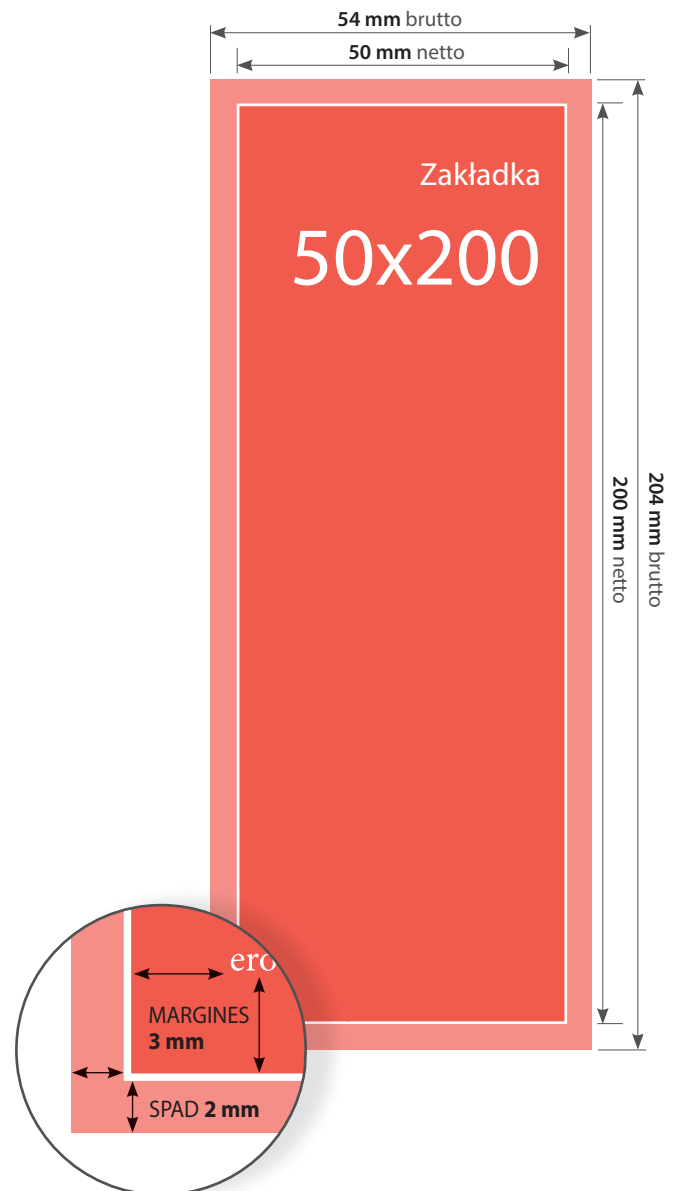

Zakładki 50x180

FORMAT (po obcięciu):

50 x 180 mm

FORMAT BRUTTO (ze spadem):

54 x 184 mm

MARGINES:

3 mm

INTROLIGATORNIA:

cięcie do formatu

Pojedyncza strona zakładki

Zakładki 50x200

FORMAT (po obcięciu):

50 x 200 mm

FORMAT BRUTTO (ze spadem):

54 x 204 mm

MARGINES:

3 mm

INTROLIGATORNIA:

cięcie do formatu

Pojedyńcza strona zakładki

Zakładki 55x210

FORMAT (po obcięciu):

55 x 210 mm

FORMAT BRUTTO (ze spadem):

59 x 214 mm

MARGINES:

3 mm

INTROLIGATORNIA:

cięcie do formatu