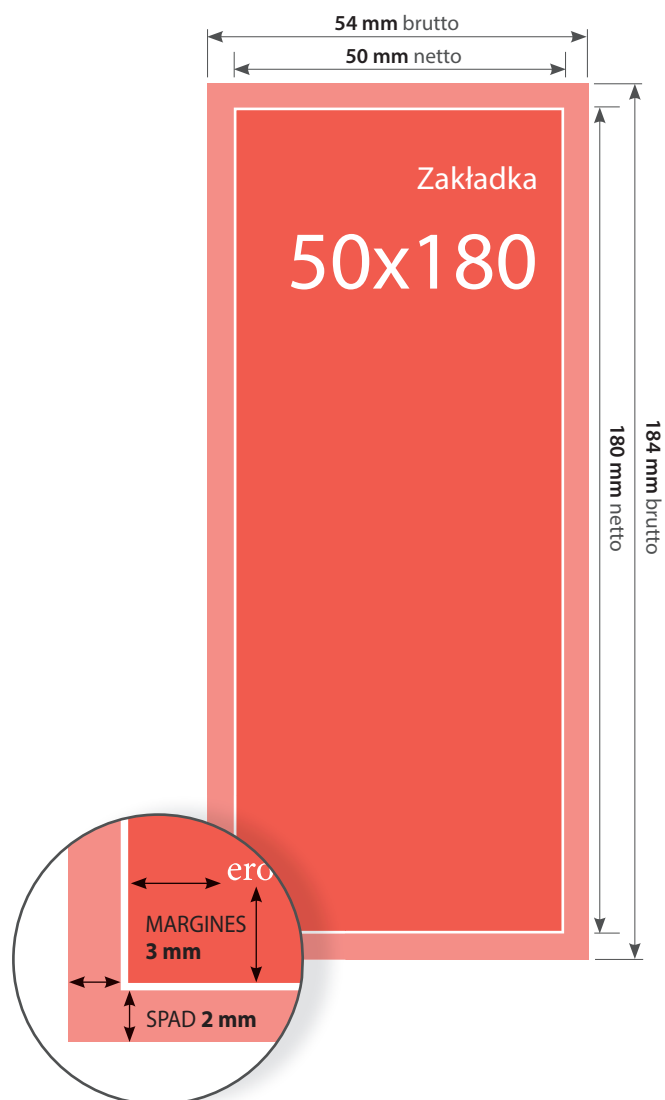

Zakładki 50x180

FORMAT (po obcięciu):

50 x 180 mm

FORMAT BRUTTO (ze spadem):

54 x 184 mm

MARGINES:

3 mm

INTROLIGATORNIA:

cięcie do formatu

Pojedyncza strona zakładki

Zakładki 50x200

FORMAT (po obcięciu):

50 x 200 mm

FORMAT BRUTTO (ze spadem):

54 x 204 mm

MARGINES:

3 mm

INTROLIGATORNIA:

cięcie do formatu

Pojedyńcza strona zakładki

Zakładki 55x210

FORMAT (po obcięciu):

55 x 210 mm

FORMAT BRUTTO (ze spadem):

59 x 214 mm

MARGINES:

3 mm

INTROLIGATORNIA:

cięcie do formatu