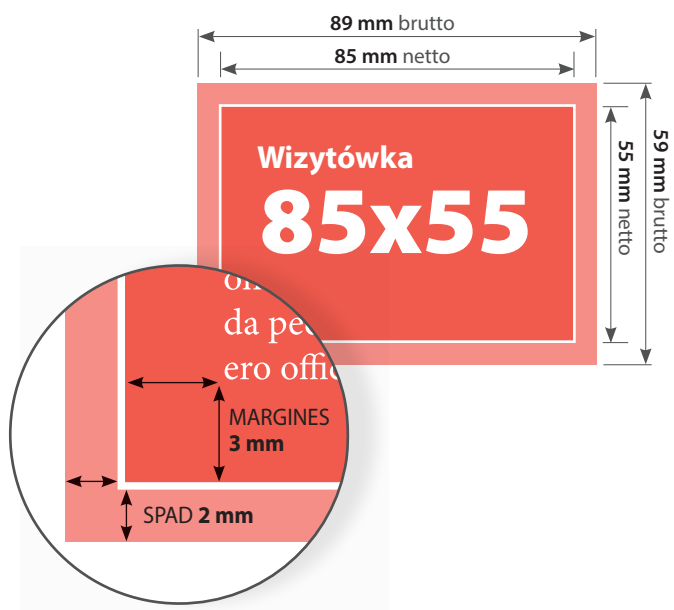

Wizytówki 85x55

FORMAT NETTO (po obcięciu):

85 x 55 mm

FORMAT BRUTTO (ze spadem):

89 x 59 mm

MARGINES:

3 mm

INTROLIGATORNIA:

cięcie do formatu

Wizytówki 90x50

FORMAT NETTO (po obcięciu):

90 x 50 mm

FORMAT BRUTTO (ze spadem):

94 x 54 mm

MARGINES:

3 mm

INTROLIGATORNIA:

cięcie do formatu