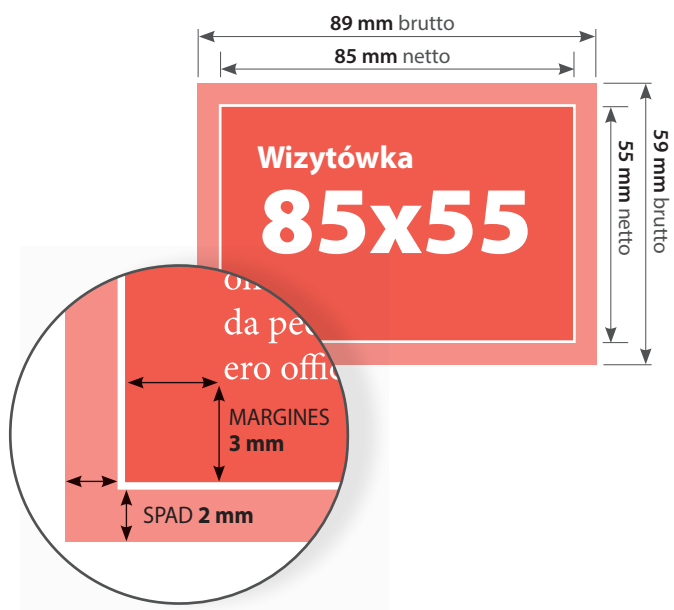

## Wizytówki 85x55

FORMAT NETTO (po obcięciu):

**85 x 55 mm**

FORMAT BRUTTO (ze spadem):

**89 x 59 mm**

MARGINES:

**3 mm**

INTROLIGATORNIA:

**cięcie do formatu**

## Wizytówki 90x50

FORMAT NETTO (po obcięciu):

**90 x 50 mm**

FORMAT BRUTTO (ze spadem):

**94 x 54 mm**

MARGINES:

**3 mm**

INTROLIGATORNIA: