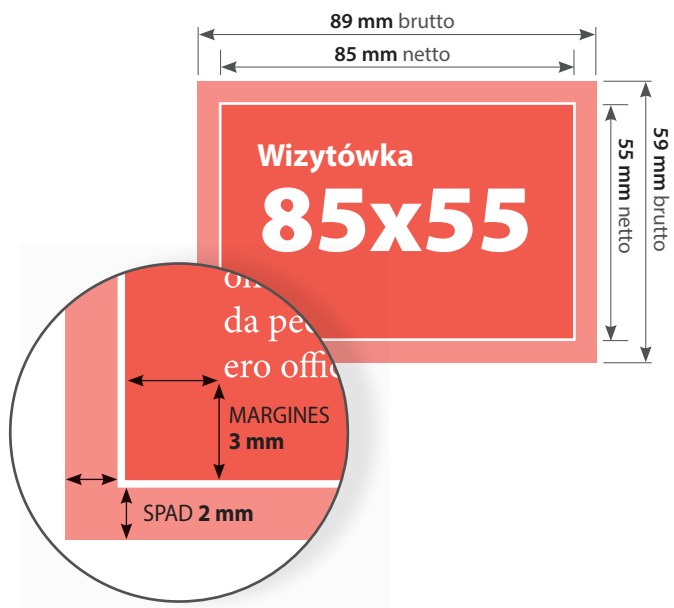

Wizytówki 85x55

FORMAT NETTO (po obcięciu):

85 x 55 mm

FORMAT BRUTTO (ze spadem):

89 x 59 mm

MARGINES:

3 mm

INTROLIGATORNIA:

cięcie do formatu

Wizytówki 90x50

FORMAT NETTO (po obcięciu):

90 x 50 mm

FORMAT BRUTTO (ze spadem):

94 x 54 mm

MARGINES:

3 mm

INTROLIGATORNIA:

cięcie do formatu