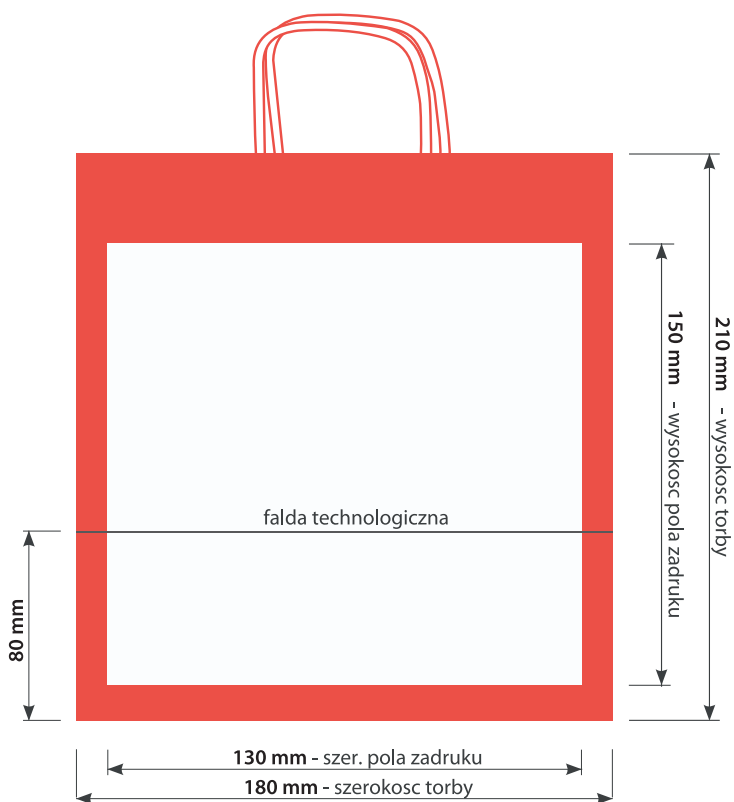

## Torby ekologiczne

FORMAT /szerokość x głębokość x wysokość/:

**180 x 80 x 210 mm**

pion A5

POLE ZADRUKU:

**150 x 130 mm**

Introligatornia:

**cięcie, klejenie, sznurek**

## Torby ekologiczne

FORMAT /szerokość x głębokość x wysokość/:

**240 x 100 x 320 mm**

pion A4

POLE ZADRUKU:

**210 x 235 mm**

Introligatornia:

**cięcie, klejenie, sznurek**

## Torby ekologiczne

FORMAT /szerokość x głębokość x wysokość/:

**310 x 120 x 410 mm**

pion A3

POLE ZADRUKU:

**280 x 325 mm**

Introligatornia:

**cięcie, klejenie, sznurek**

## Torby ekologiczne

FORMAT /szerokość x głębokość x wysokość/:

**500 x 180 x 390 mm**

poziom B3

POLE ZADRUKU:

**450 x 285 mm**

Introligatornia:

**cięcie, klejenie, sznurek**