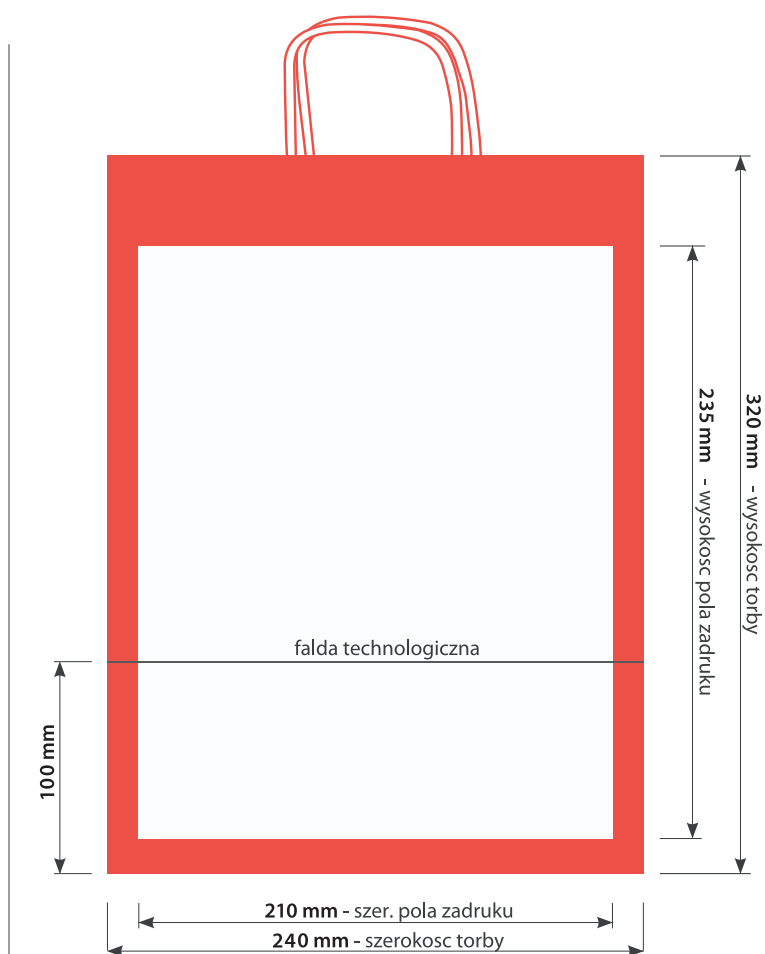

## Torby ekologiczne

FORMAT /szerokość x głębokość x wysokość/:

**180 x 80 x 210 mm**

pion A5

POLE ZADRUKU:

**150 x 130 mm**

Introligatornia:

**cięcie, klejenie, sznurek**

## Torby ekologiczne

FORMAT /szerokość x głębokość x wysokość/:

**240 x 100 x 320 mm**

pion A4

POLE ZADRUKU:

**210 x 235 mm**

Introligatornia:

**cięcie, klejenie, sznurek**

## Torby ekologiczne

FORMAT /szerokość x głębokość x wysokość/:

**310 x 120 x 410 mm**

pion A3

POLE ZADRUKU:

**280 x 325 mm**

Introligatornia:

**cięcie, klejenie, sznurek**

## Torby ekologiczne

FORMAT /szerokość x głębokość x wysokość/:

**500 x 180 x 390 mm**

poziom B3

POLE ZADRUKU:

**450 x 285 mm**

Introligatornia:

**cięcie, klejenie, sznurek**