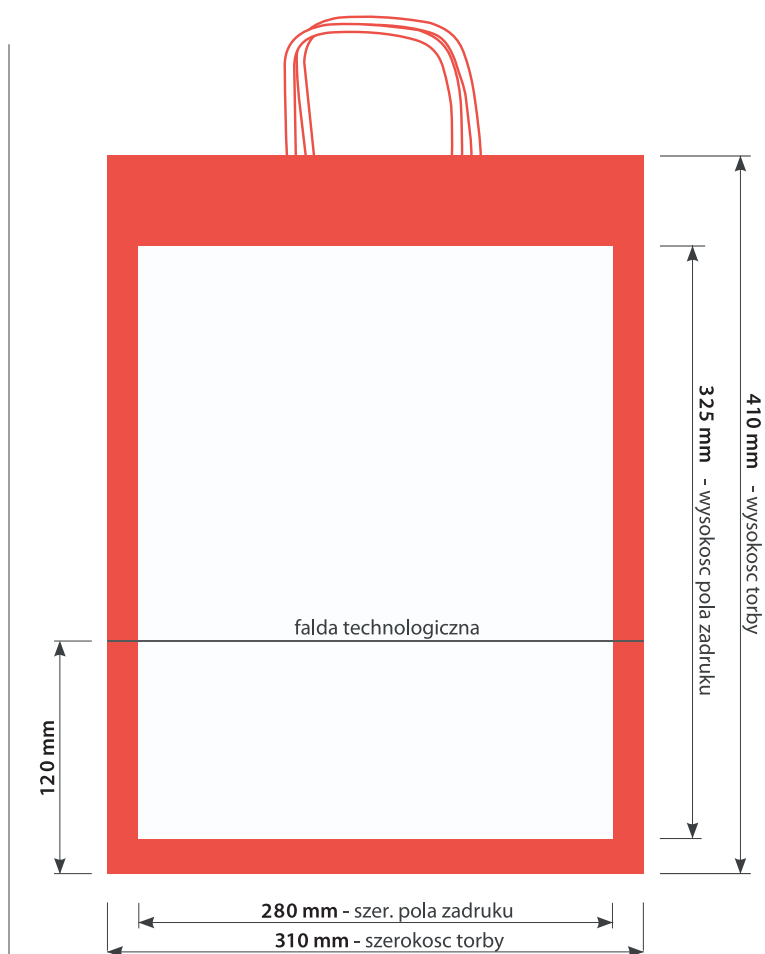

## Torby ekologiczne

FORMAT /szerokość x głębokość x wysokość/:

**180 x 80 x 210 mm**

pion A5

POLE ZADRUKU:

**150 x 130 mm**

Introligatornia:

**cięcie, klejenie, sznurek**

## Torby ekologiczne

FORMAT /szerokość x głębokość x wysokość/:

**240 x 100 x 320 mm**

pion A4

POLE ZADRUKU:

**210 x 235 mm**

Introligatornia:

**cięcie, klejenie, sznurek**

## Torby ekologiczne

FORMAT /szerokość x głębokość x wysokość/:

**310 x 120 x 410 mm**

pion A3

POLE ZADRUKU:

**280 x 325 mm**

Introligatornia:

**cięcie, klejenie, sznurek**

## Torby ekologiczne

FORMAT /szerokość x głębokość x wysokość/:

**500 x 180 x 390 mm**

poziom B3

POLE ZADRUKU:

**450 x 285 mm**

Introligatornia:

**cięcie, klejenie, sznurek**