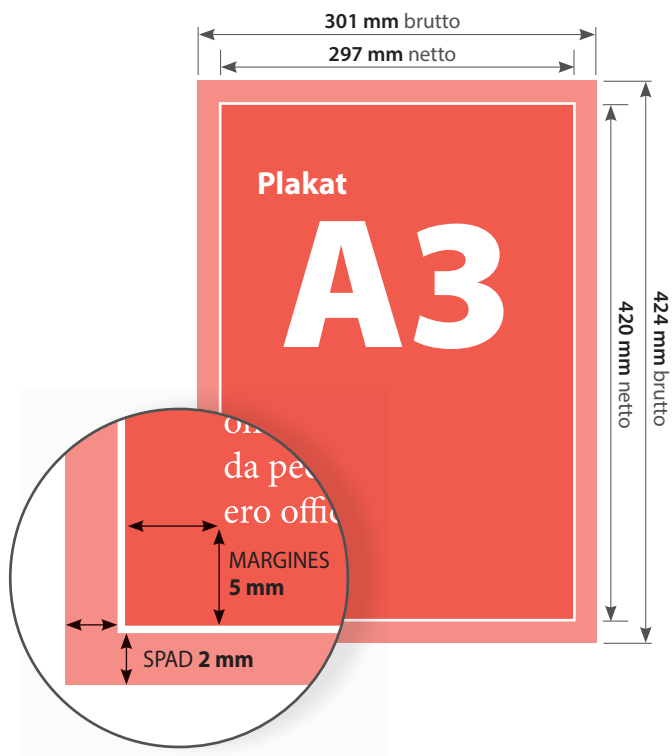

**Ulotki proste A3**

FORMAT NETTO (po obcięciu):

**297 x 420 mm**

FORMAT BRUTTO (ze spadem):

**301 x 424 mm**

MARGINES:

**5 mm**

INTROLIGATORNIA:

**cięcie do formatu**

## Plakaty B3

FORMAT NETTO (po obcięciu):

**336 x 474 mm**

FORMAT BRUTTO (ze spadem):

**340 x 478 mm**

MARGINES:

**5 mm**

INTROLIGATORNIA:

## Plakaty A2

FORMAT NETTO (po obcięciu):

**420 x 594 mm**

FORMAT BRUTTO (ze spadem):

**424 x 598 mm**

MARGINES:

**5 mm**

INTROLIGATORNIA: