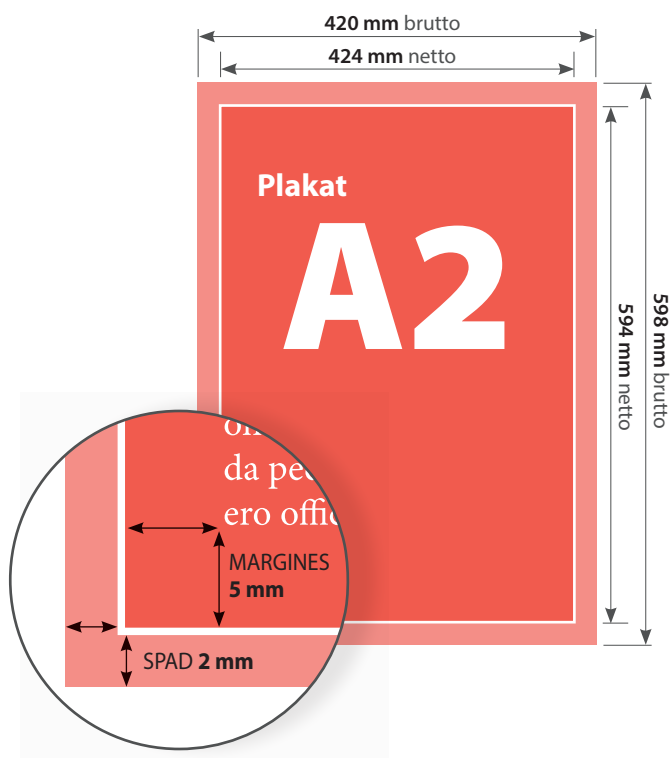

## Plakaty B3

FORMAT NETTO (po obcięciu):

**336 x 474 mm**

FORMAT BRUTTO (ze spadem):

**340 x 478 mm**

MARGINES:

**5 mm**

INTROLIGATORNIA:

## Plakaty A2

FORMAT NETTO (po obcięciu):

**420 x 594 mm**

FORMAT BRUTTO (ze spadem):

**424 x 598 mm**

MARGINES:

**5 mm**

INTROLIGATORNIA:

**cięcie do formatu**

## Plakaty B2

FORMAT NETTO (po obcięciu):

**476 x 685 mm**

FORMAT BRUTTO (ze spadem):

**480 x 689 mm**

MARGINES:

**5 mm**

INTROLIGATORNIA: