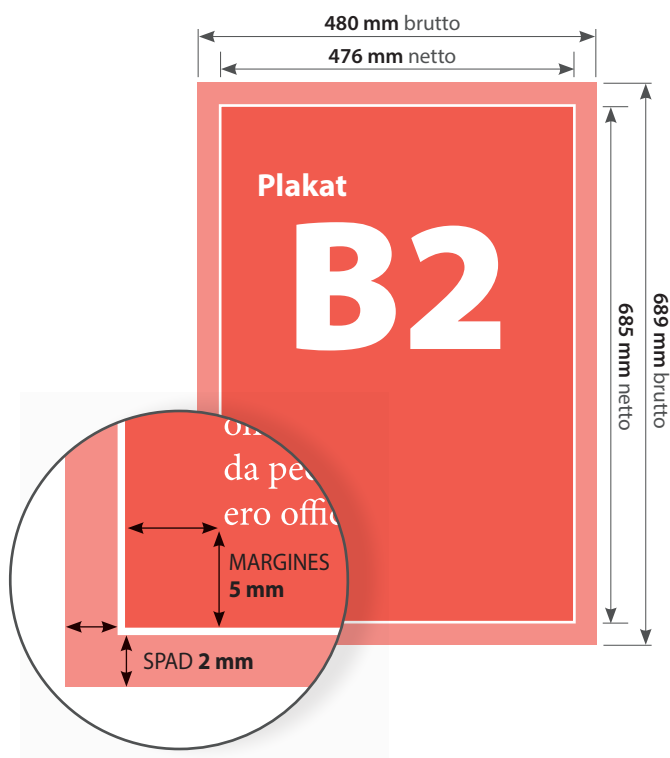

## Plakaty B3

FORMAT NETTO (po obcięciu):

**336 x 474 mm**

FORMAT BRUTTO (ze spadem):

**340 x 478 mm**

MARGINES:

**5 mm**

INTROLIGATORNIA:

## Plakaty B2

FORMAT NETTO (po obcięciu):

**476 x 685 mm**

FORMAT BRUTTO (ze spadem):

**480 x 689 mm**

MARGINES:

**5 mm**

INTROLIGATORNIA:

**cięcie do formatu**

## Plakaty A1

FORMAT NETTO (po obcięciu):

**594 x 840 mm**

FORMAT BRUTTO (ze spadem):

**598 x 844 mm**

MARGINES:

**5 mm**

INTROLIGATORNIA: