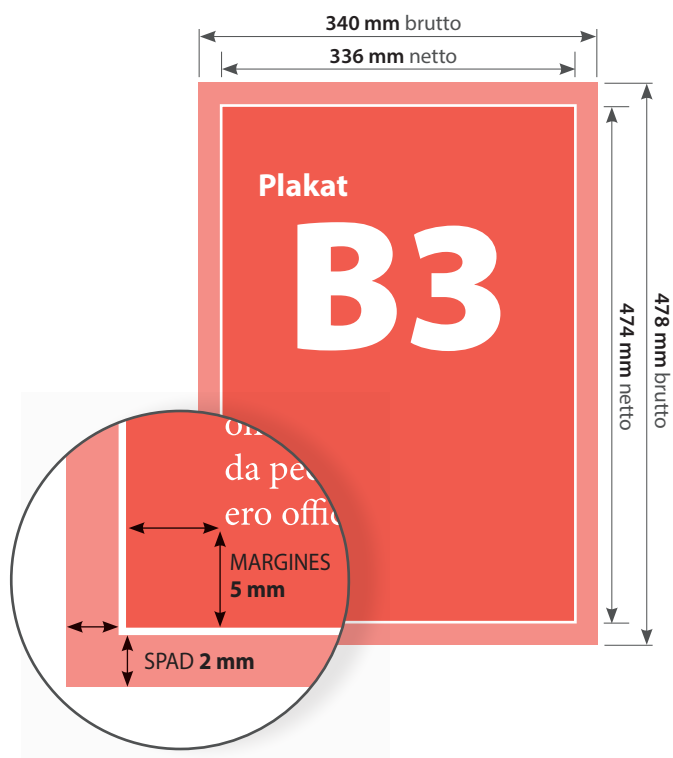

**Ulotki proste A3**

FORMAT NETTO (po obcięciu):

**297 x 420 mm**

FORMAT BRUTTO (ze spadem):

**301 x 424 mm**

MARGINES:

**5 mm**

INTROLIGATORNIA:

## Plakaty B3

FORMAT NETTO (po obcięciu):

**336 x 474 mm**

FORMAT BRUTTO (ze spadem):

**340 x 478 mm**

MARGINES:

**5 mm**

INTROLIGATORNIA:

**cięcie do formatu**

## Plakaty A2

FORMAT NETTO (po obcięciu):

**420 x 594 mm**

FORMAT BRUTTO (ze spadem):

**424 x 598 mm**

MARGINES:

**5 mm**

INTROLIGATORNIA: