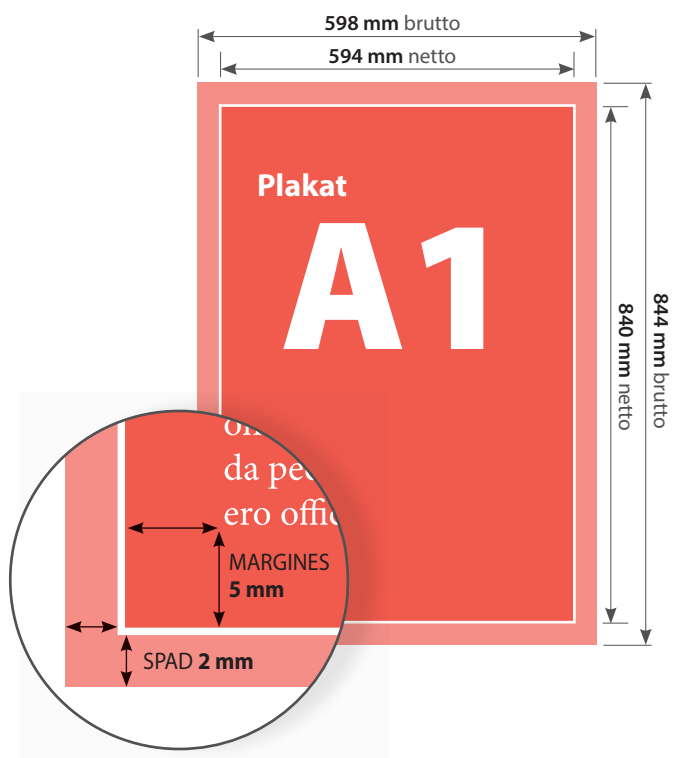

## Plakaty B2

FORMAT NETTO (po obcięciu):

**476 x 685 mm**

FORMAT BRUTTO (ze spadem):

**480 x 689 mm**

MARGINES:

**5 mm**

INTROLIGATORNIA:

## Plakaty A1

FORMAT NETTO (po obcięciu):

**594 x 840 mm**

FORMAT BRUTTO (ze spadem):

**598 x 844 mm**

MARGINES:

**5 mm**

INTROLIGATORNIA:

**cięcie do formatu**

## Plakaty B1

FORMAT NETTO (po obcięciu):

**676 x 980 mm**

FORMAT BRUTTO (ze spadem):

**680 x 984 mm**

MARGINES:

**5 mm**

INTROLIGATORNIA: