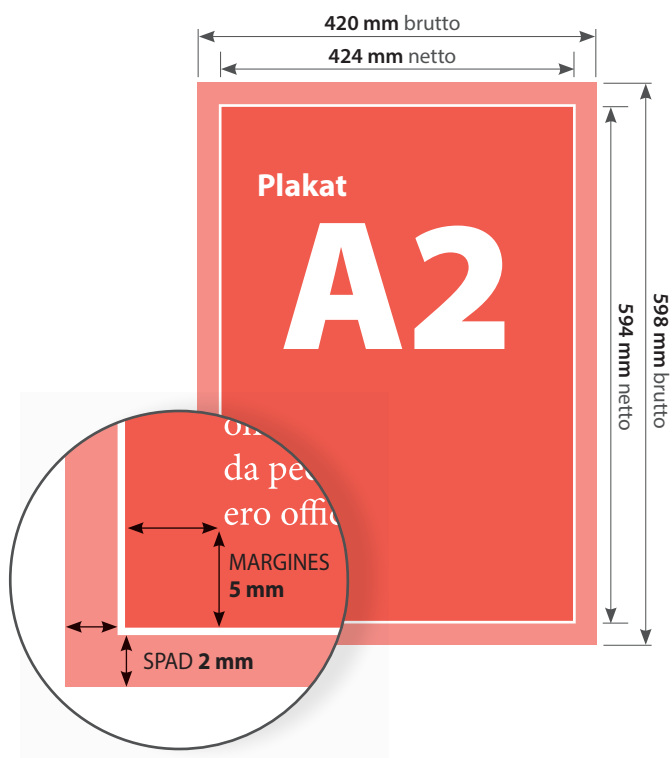

Ulotki proste A3

FORMAT NETTO (po obcięciu):

297 x 420 mm

FORMAT BRUTTO (ze spadem):

301 x 424 mm

MARGINES:

5 mm

INTROLIGATORNIA:

cięcie do formatu

Plakaty B3

FORMAT NETTO (po obcięciu):

336 x 474 mm

FORMAT BRUTTO (ze spadem):

340 x 478 mm

MARGINES:

5 mm

INTROLIGATORNIA:

cięcie do formatu

Plakaty A2

FORMAT NETTO (po obcięciu):

420 x 594 mm

FORMAT BRUTTO (ze spadem):

424 x 598 mm

MARGINES:

5 mm

INTROLIGATORNIA:

cięcie do formatu

Plakaty B2

FORMAT NETTO (po obcięciu):

476 x 685 mm

FORMAT BRUTTO (ze spadem):

480 x 689 mm