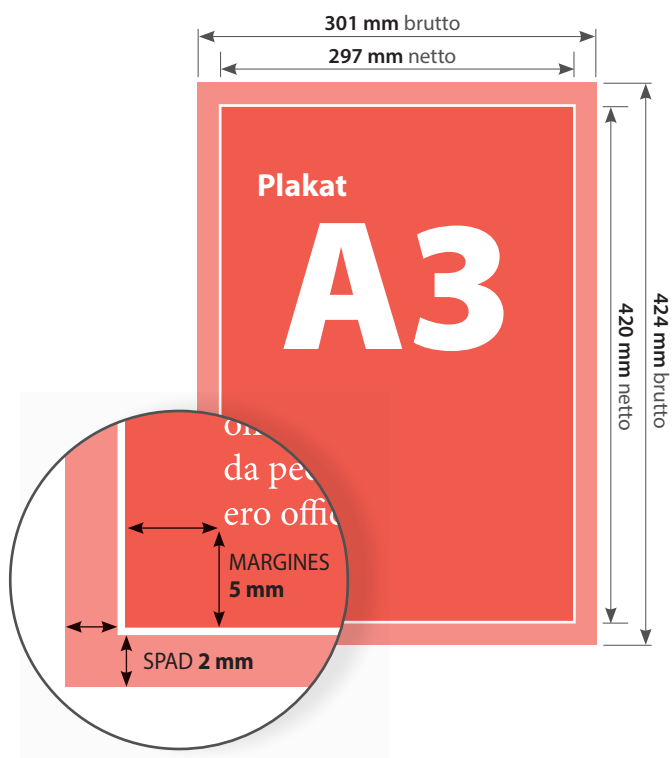

Ulotki proste A3

FORMAT NETTO (po obcięciu):

297 x 420 mm

FORMAT BRUTTO (ze spadem):

301 x 424 mm

MARGINES:

5 mm

INTROLIGATORNIA:

cięcie do formatu

Plakaty B3

FORMAT NETTO (po obcięciu):

336 x 474 mm

FORMAT BRUTTO (ze spadem):

340 x 478 mm

MARGINES:

5 mm

INTROLIGATORNIA:

cięcie do formatu

Plakaty A2

FORMAT NETTO (po obcięciu):

420 x 594 mm

FORMAT BRUTTO (ze spadem):

424 x 598 mm

MARGINES:

FORMAT BRUTTO (ze spadem):

680 x 984 mm

MARGINES:

5 mm

INTROLIGATORNIA:

cięcie do formatu