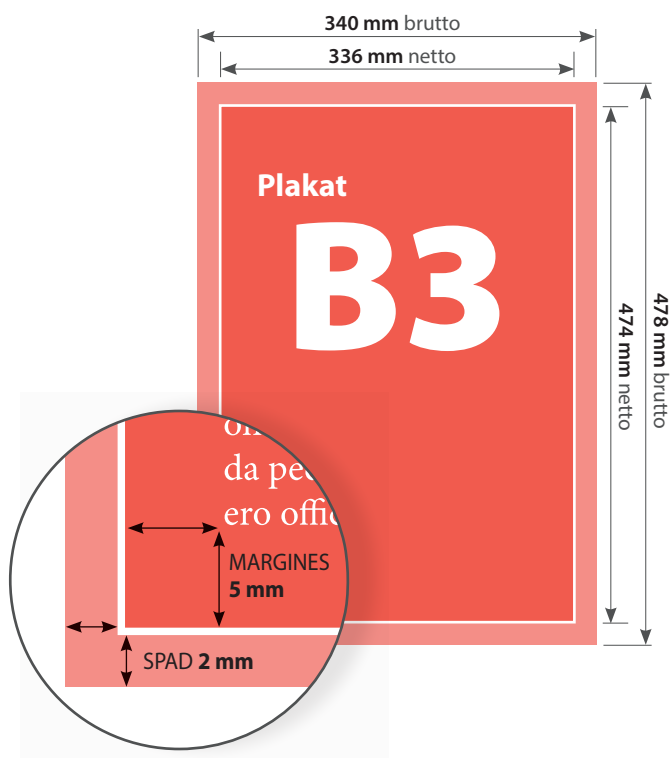

Ulotki proste A3

FORMAT NETTO (po obcięciu):

297 x 420 mm

FORMAT BRUTTO (ze spadem):

301 x 424 mm

MARGINES:

5 mm

INTROLIGATORNIA:

cięcie do formatu

Plakaty B3

FORMAT NETTO (po obcięciu):

336 x 474 mm

FORMAT BRUTTO (ze spadem):

340 x 478 mm

MARGINES:

5 mm

INTROLIGATORNIA:

cięcie do formatu

Plakaty A2

FORMAT NETTO (po obcięciu):

420 x 594 mm

FORMAT BRUTTO (ze spadem):

424 x 598 mm

MARGINES:

FORMAT BRUTTO (ze spadem):

680 x 984 mm

MARGINES:

5 mm

INTROLIGATORNIA:

cięcie do formatu