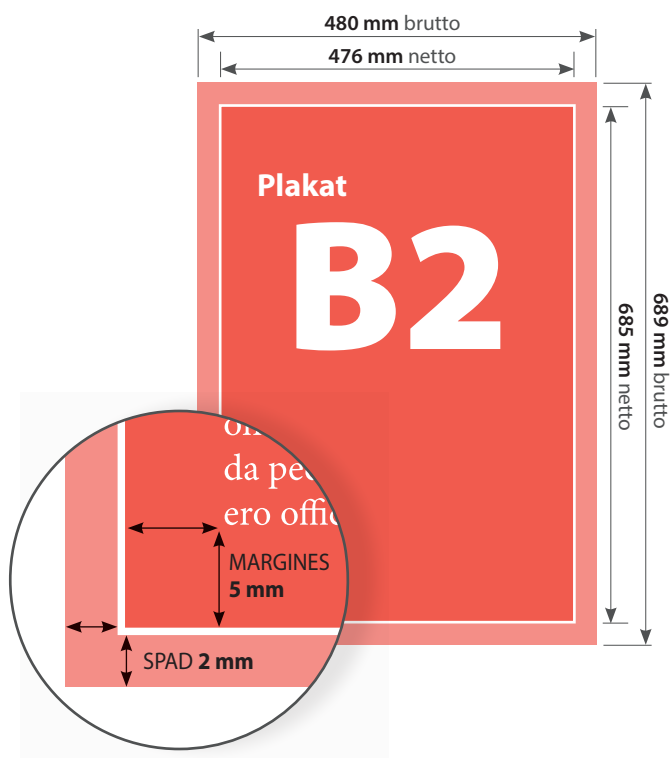

Ulotki proste A3

FORMAT NETTO (po obcięciu):

297 x 420 mm

FORMAT BRUTTO (ze spadem):

301 x 424 mm

MARGINES:

5 mm

INTROLIGATORNIA:

5 mm

INTROLIGATORNIA:

cięcie do formatu

Plakaty B2

FORMAT NETTO (po obcięciu):

476 x 685 mm

FORMAT BRUTTO (ze spadem):

480 x 689 mm

MARGINES:

5 mm

INTROLIGATORNIA:

cięcie do formatu

Plakaty A1

FORMAT NETTO (po obcięciu):

594 x 840 mm

FORMAT BRUTTO (ze spadem):

FORMAT BRUTTO (ze spadem):

680 x 984 mm

MARGINES:

5 mm

INTROLIGATORNIA:

cięcie do formatu