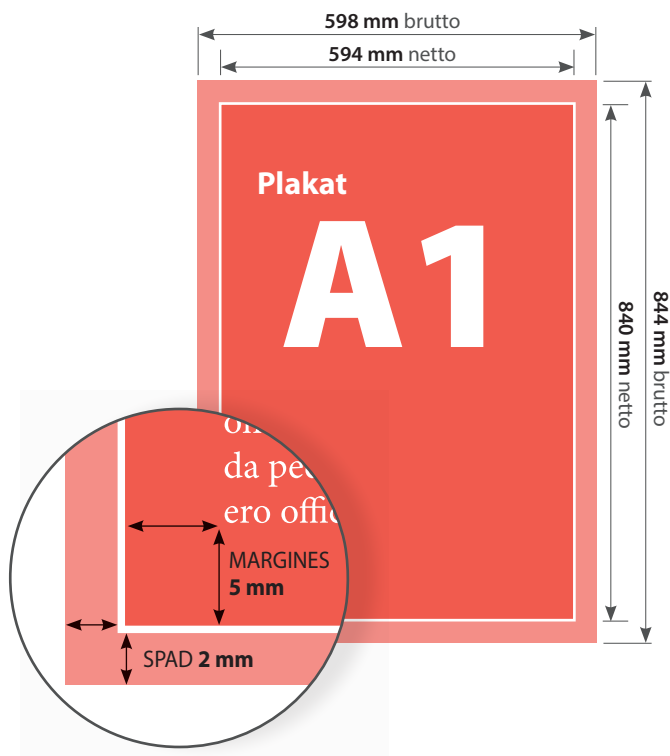

5 mm

INTROLIGATORNIA:

cięcie do formatu

Plakaty B2

FORMAT NETTO (po obcięciu):

476 x 685 mm

FORMAT BRUTTO (ze spadem):

480 x 689 mm

MARGINES:

5 mm

INTROLIGATORNIA:

cięcie do formatu

Plakaty A1

FORMAT NETTO (po obcięciu):

594 x 840 mm

FORMAT BRUTTO (ze spadem):

598 x 844 mm

MARGINES:

5 mm

INTROLIGATORNIA:

cięcie do formatu

Plakaty B1

FORMAT NETTO (po obcięciu):

676 x 980 mm

FORMAT BRUTTO (ze spadem):

680 x 984 mm

MARGINES:

5 mm

INTROLIGATORNIA:

cięcie do formatu