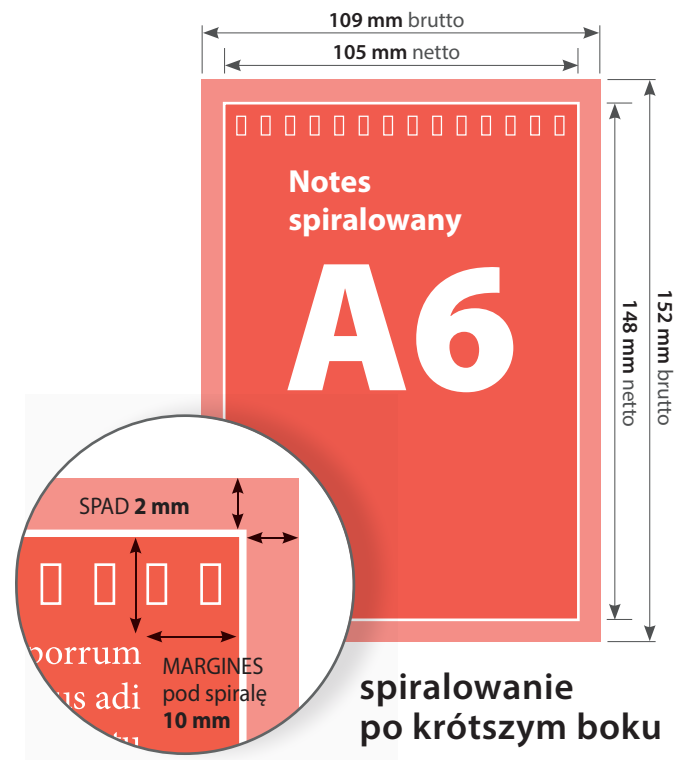

Notesy spiralowane A6

FORMAT NETTO (po obcięciu):

105 x 148 mm

FORMAT BRUTTO (ze spadem):

109 x 152 mm

MARGINES:

10 mm (pod spiralę)

INTROLIGATORNIA:

spiralowanie

Notesy spiralowane DL

FORMAT NETTO (po obcięciu):

99 x 210 mm

FORMAT BRUTTO (ze spadem):

103 x 214 mm

MARGINES:

10 mm (pod spiralę)

INTROLIGATORNIA:

spiralowanie

Notesy spiralowane A5

FORMAT NETTO (po obcięciu):

148 x 210 mm

FORMAT BRUTTO (ze spadem):

152 x 214 mm

MARGINES:

10 mm (pod spiralę)

INTROLIGATORNIA:

spiralowanie

Notesy spiralowane A4

FORMAT NETTO (po obcięciu):

210 x 297 mm

FORMAT BRUTTO (ze spadem):

214 x 301 mm