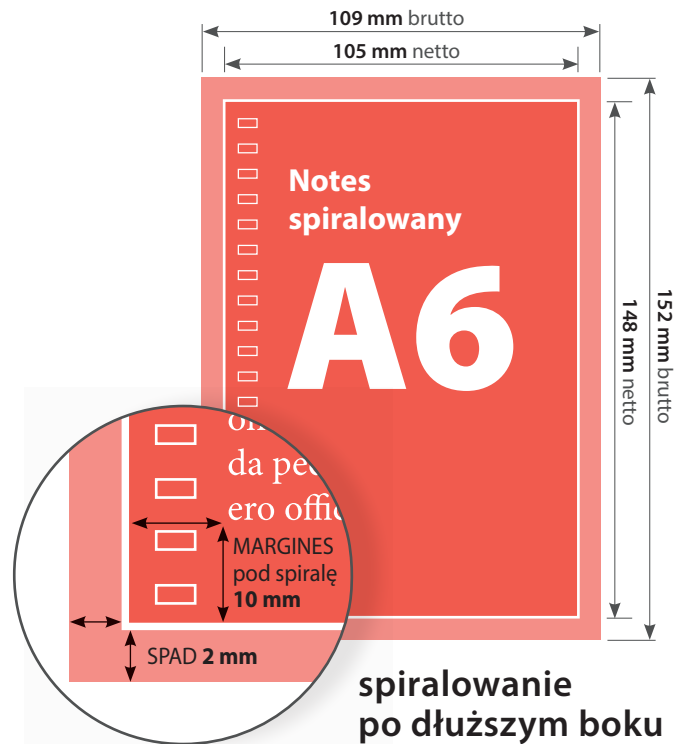

Notesy spiralowane A6

FORMAT NETTO (po obcięciu):

105 x 148 mm

FORMAT BRUTTO (ze spadem):

109 x 152 mm

MARGINES:

10 mm (pod spiralę)

INTROLIGATORNIA:

spiralowanie

Notesy spiralowane DL

FORMAT NETTO (po obcięciu):

99 x 210 mm

FORMAT BRUTTO (ze spadem):

103 x 214 mm

MARGINES:

10 mm (pod spiralę)

INTROLIGATORNIA:

spiralowanie

Notesy spiralowane A5

FORMAT NETTO (po obcięciu):

148 x 210 mm

FORMAT BRUTTO (ze spadem):

152 x 214 mm

MARGINES:

10 mm (pod spiralę)

INTROLIGATORNIA:

spiralowanie

Notesy spiralowane A4

FORMAT NETTO (po obcięciu):

210 x 297 mm

FORMAT BRUTTO (ze spadem):

214 x 301 mm