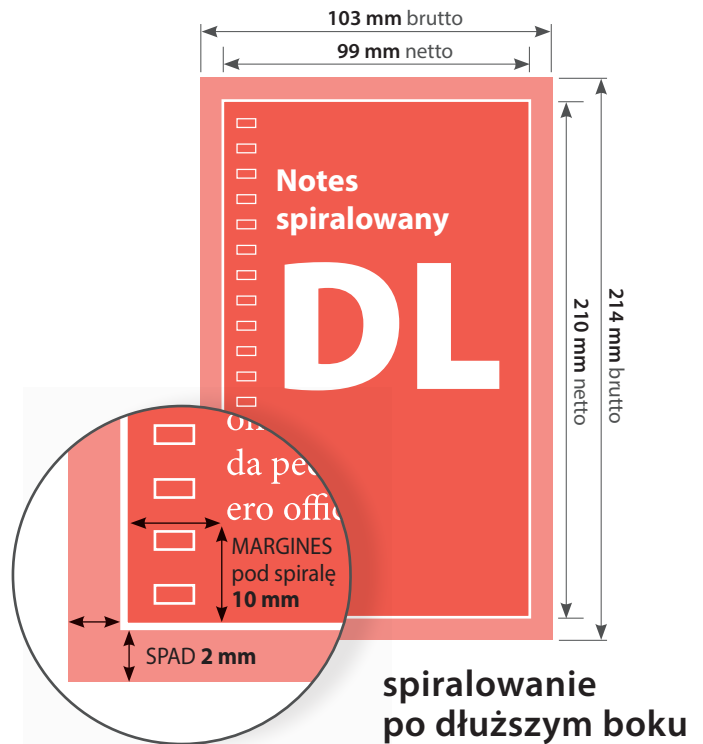

Notesy spiralowane A6

FORMAT NETTO (po obcięciu):

105 x 148 mm

FORMAT BRUTTO (ze spadem):

109 x 152 mm

MARGINES:

10 mm (pod spiralę)

INTROLIGATORNIA:

spiralowanie

Notesy spiralowane DL

FORMAT NETTO (po obcięciu):

99 x 210 mm

FORMAT BRUTTO (ze spadem):

103 x 214 mm

MARGINES:

10 mm (pod spiralę)

INTROLIGATORNIA:

spiralowanie

Notesy spiralowane A5

FORMAT NETTO (po obcięciu):

148 x 210 mm

FORMAT BRUTTO (ze spadem):

152 x 214 mm

MARGINES:

10 mm (pod spiralę)

INTROLIGATORNIA:

spiralowanie

Notesy spiralowane A4

FORMAT NETTO (po obcięciu):

210 x 297 mm

FORMAT BRUTTO (ze spadem):

214 x 301 mm