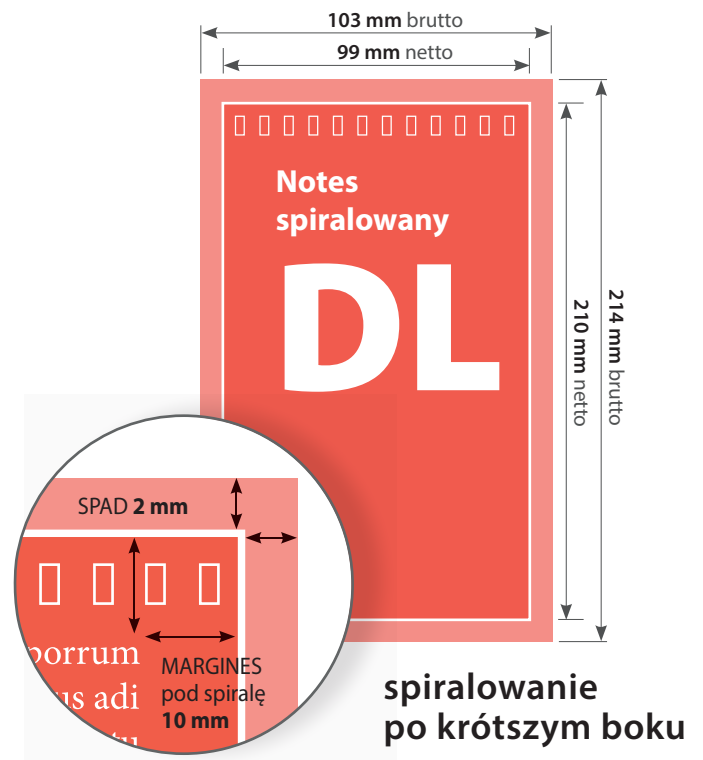

Notesy spiralowane A6

FORMAT NETTO (po obcięciu):

105 x 148 mm

FORMAT BRUTTO (ze spadem):

109 x 152 mm

MARGINES:

10 mm (pod spiralę)

INTROLIGATORNIA:

spiralowanie

Notesy spiralowane DL

FORMAT NETTO (po obcięciu):

99 x 210 mm

FORMAT BRUTTO (ze spadem):

103 x 214 mm

MARGINES:

10 mm (pod spiralę)

INTROLIGATORNIA:

spiralowanie

Notesy spiralowane A5

FORMAT NETTO (po obcięciu):

148 x 210 mm

FORMAT BRUTTO (ze spadem):

152 x 214 mm

MARGINES:

10 mm (pod spiralę)

INTROLIGATORNIA:

spiralowanie

Notesy spiralowane A4

FORMAT NETTO (po obcięciu):

210 x 297 mm

FORMAT BRUTTO (ze spadem):

214 x 301 mm