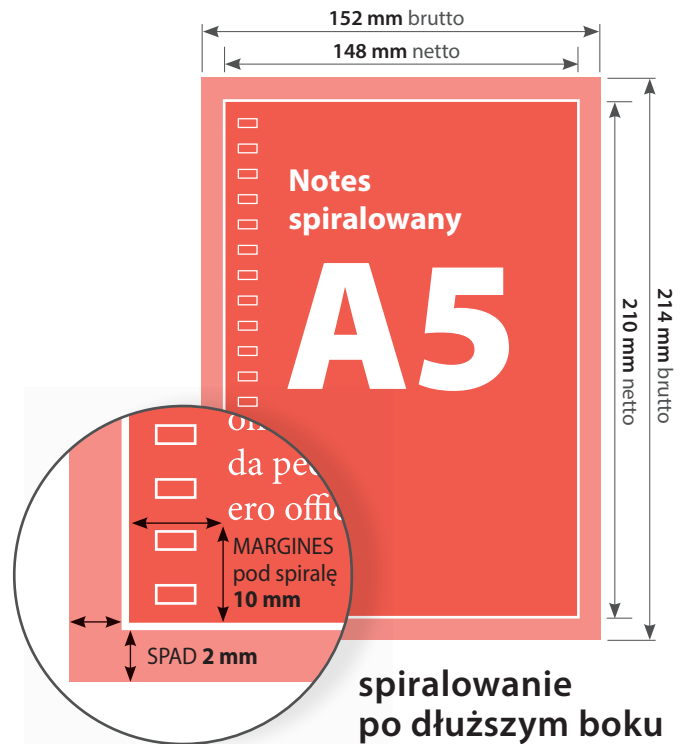

Notesy spiralowane A6

FORMAT NETTO (po obcięciu):

105 x 148 mm

FORMAT BRUTTO (ze spadem):

109 x 152 mm

MARGINES:

10 mm (pod spiralę)

INTROLIGATORNIA:

spiralowanie

Notesy spiralowane DL

FORMAT NETTO (po obcięciu):

99 x 210 mm

FORMAT BRUTTO (ze spadem):

103 x 214 mm

MARGINES:

10 mm (pod spiralę)

INTROLIGATORNIA:

spiralowanie

Notesy spiralowane A5

FORMAT NETTO (po obcięciu):

148 x 210 mm

FORMAT BRUTTO (ze spadem):

152 x 214 mm

MARGINES:

10 mm (pod spiralę)

INTROLIGATORNIA:

spiralowanie

Notesy spiralowane A4

FORMAT NETTO (po obcięciu):

210 x 297 mm

FORMAT BRUTTO (ze spadem):

214 x 301 mm