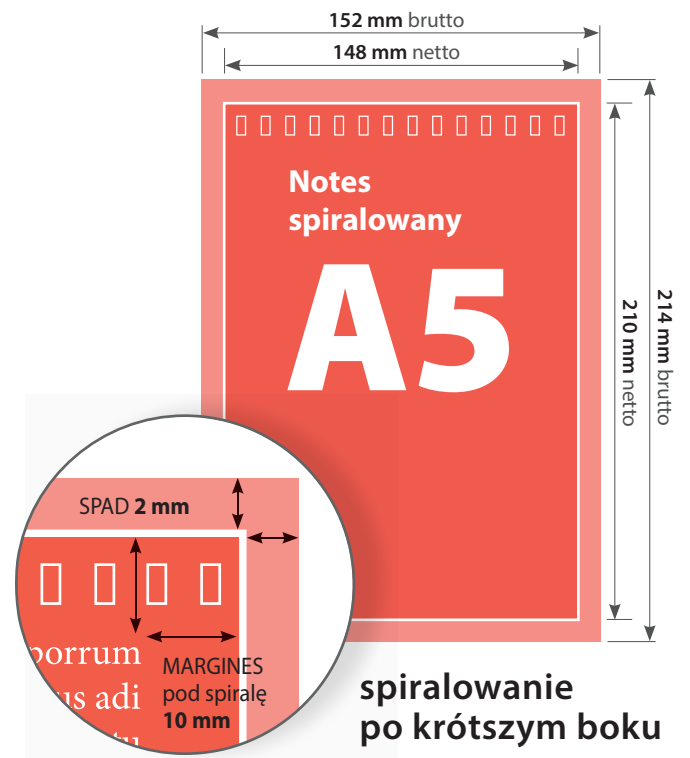

Notesy spiralowane A6

FORMAT NETTO (po obcięciu):

105 x 148 mm

FORMAT BRUTTO (ze spadem):

109 x 152 mm

MARGINES:

10 mm (pod spiralę)

INTROLIGATORNIA:

spiralowanie

Notesy spiralowane DL

FORMAT NETTO (po obcięciu):

99 x 210 mm

FORMAT BRUTTO (ze spadem):

103 x 214 mm

MARGINES:

10 mm (pod spiralę)

INTROLIGATORNIA:

spiralowanie

Notesy spiralowane A5

FORMAT NETTO (po obcięciu):

148 x 210 mm

FORMAT BRUTTO (ze spadem):

152 x 214 mm

MARGINES:

10 mm (pod spiralę)

INTROLIGATORNIA:

spiralowanie

Notesy spiralowane A4

FORMAT NETTO (po obcięciu):

210 x 297 mm

FORMAT BRUTTO (ze spadem):

214 x 301 mm