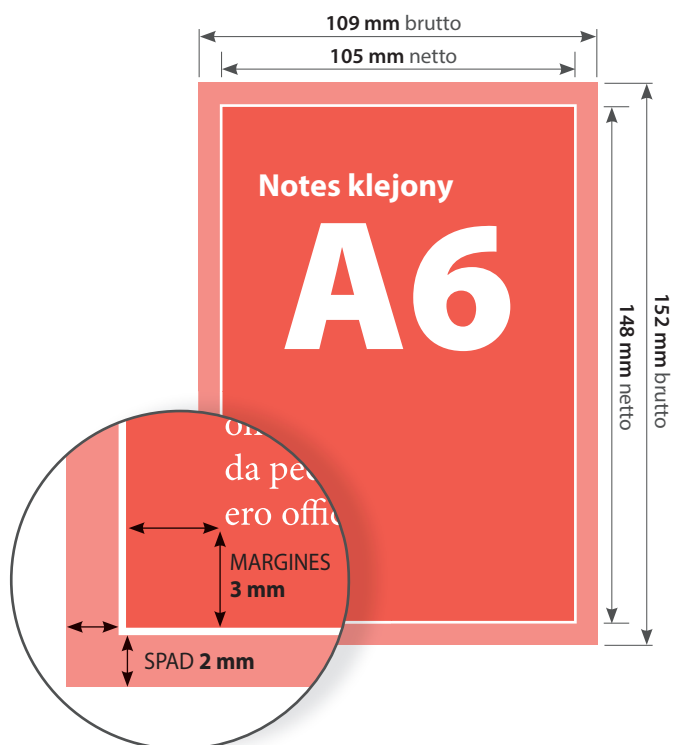

## Notesy klejone 75x75 mm

FORMAT NETTO (po obcięciu):

**75 x 75 mm**

FORMAT BRUTTO (ze spadem):

**79 x 79 mm**

MARGINES:

**3 mm**

INTROLIGATORNIA:

## Notesy klejone A7

FORMAT NETTO (po obcięciu):

**74 x 105 mm**

FORMAT BRUTTO (ze spadem):

**78 x 109 mm**

MARGINES:

**3 mm**

INTROLIGATORNIA:

## Notesy klejone A6

FORMAT NETTO (po obcięciu):

**105 x 148 mm**

FORMAT BRUTTO (ze spadem):

**109 x 152 mm**

MARGINES:

**3 mm**

INTROLIGATORNIA:

## Notesy klejone DL

FORMAT NETTO (po obcięciu):

**99 x 210 mm**

FORMAT BRUTTO (ze spadem):

**103 x 214 mm**

MARGINES:

**4 mm**

INTROLIGATORNIA: