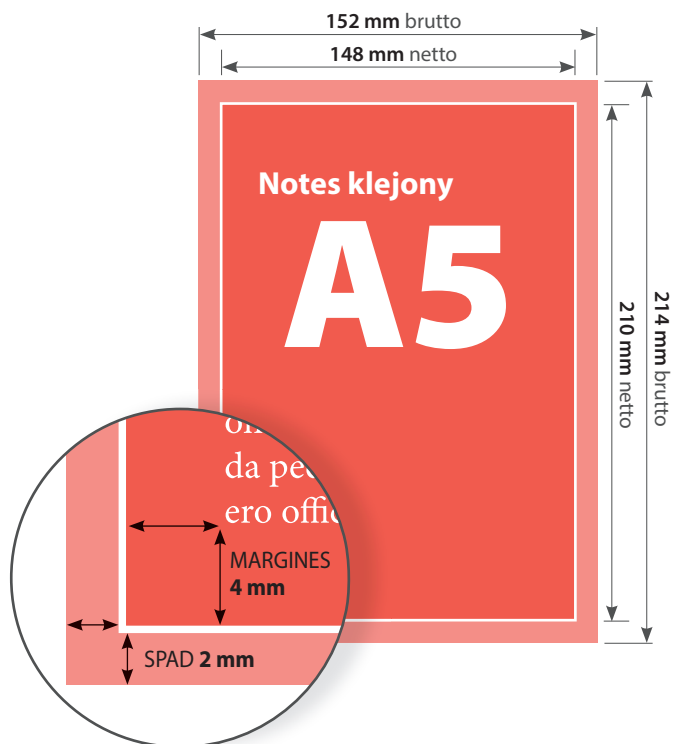

Notesy klejone A5

FORMAT NETTO (po obcięciu):

148 x 210 mm

FORMAT BRUTTO (ze spadem):

152 x 214 mm

MARGINES:

4 mm

INTROLIGATORNIA:

klejenie (krótki lub długi bok)