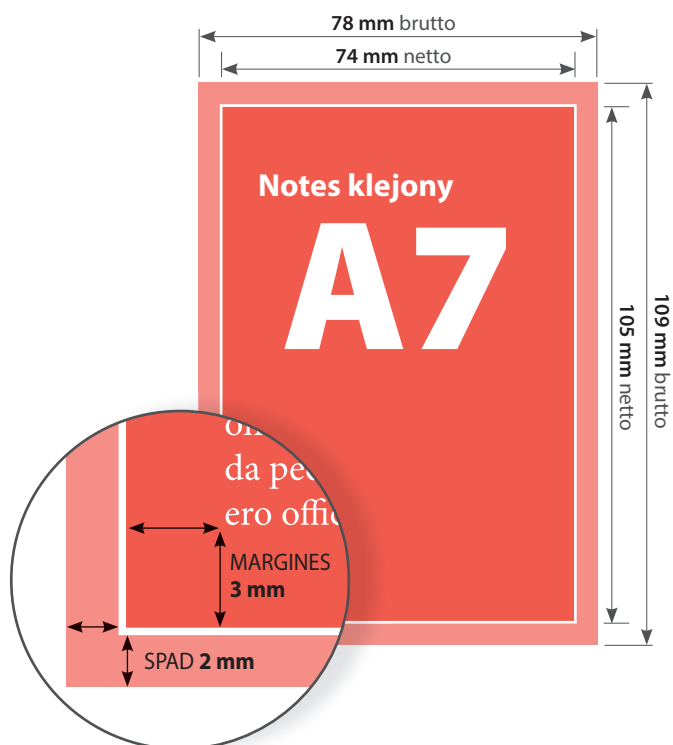

## Notesy klejone 75x75 mm

FORMAT NETTO (po obcięciu):

**75 x 75 mm**

FORMAT BRUTTO (ze spadem):

**79 x 79 mm**

MARGINES:

**3 mm**

INTROLIGATORNIA:

## Notesy klejone 90x90 mm

FORMAT NETTO (po obcięciu):

**90 x 90 mm**

FORMAT BRUTTO (ze spadem):

**94 x 94 mm**

MARGINES:

**3 mm**

INTROLIGATORNIA:

## Notesy klejone A7

FORMAT NETTO (po obcięciu):

**74 x 105 mm**

FORMAT BRUTTO (ze spadem):

**78 x 109 mm**

MARGINES:

**3 mm**

INTROLIGATORNIA:

## Notesy klejone A6

FORMAT NETTO (po obcięciu):

**105 x 148 mm**

FORMAT BRUTTO (ze spadem):

**109 x 152 mm**

MARGINES:

**3 mm**

INTROLIGATORNIA: