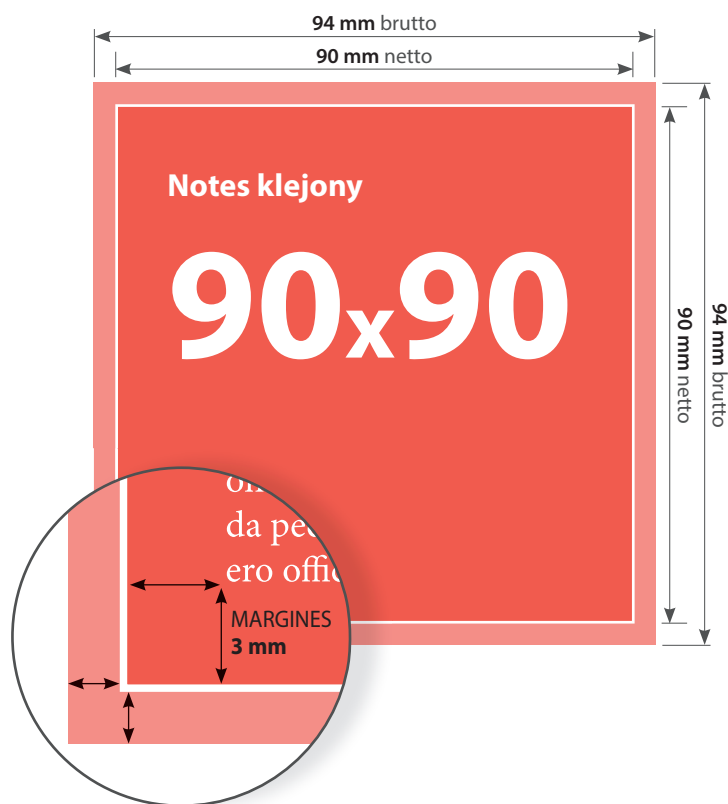

## Notesy klejone 75x75 mm

FORMAT NETTO (po obcięciu):

**75 x 75 mm**

FORMAT BRUTTO (ze spadem):

**79 x 79 mm**

MARGINES:

**3 mm**

INTROLIGATORNIA:

## Notesy klejone 90x90 mm

FORMAT NETTO (po obcięciu):

**90 x 90 mm**

FORMAT BRUTTO (ze spadem):

**94 x 94 mm**

MARGINES:

**3 mm**

INTROLIGATORNIA:

**klejenie (od góry)**

## Notesy klejone A7

FORMAT NETTO (po obcięciu):

**74 x 105 mm**

FORMAT BRUTTO (ze spadem):

**78 x 109 mm**

MARGINES:

**3 mm**

INTROLIGATORNIA: