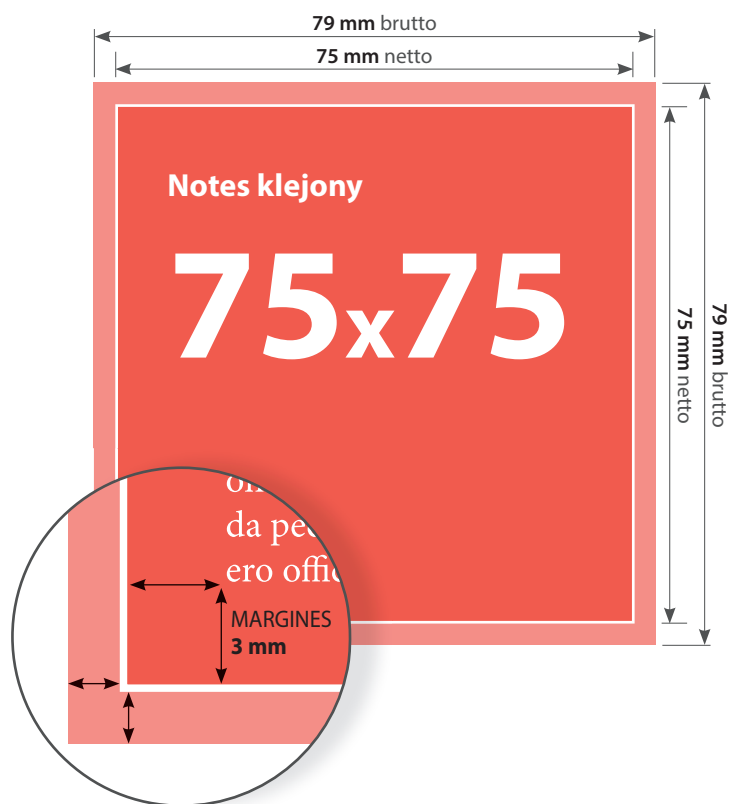

## Notesy klejone 75x75 mm

FORMAT NETTO (po obcięciu):

**75 x 75 mm**

FORMAT BRUTTO (ze spadem):

**79 x 79 mm**

MARGINES:

**3 mm**

INTROLIGATORNIA:

## Notesy klejone 90x90 mm

FORMAT NETTO (po obcięciu):

**90 x 90 mm**

FORMAT BRUTTO (ze spadem):

**94 x 94 mm**

MARGINES:

**3 mm**

INTROLIGATORNIA:

## Notesy klejone A7

FORMAT NETTO (po obcięciu):

**74 x 105 mm**

FORMAT BRUTTO (ze spadem):

**78 x 109 mm**

MARGINES:

**3 mm**

INTROLIGATORNIA:

## Notesy klejone DL

FORMAT NETTO (po obcięciu):

**99 x 210 mm**

FORMAT BRUTTO (ze spadem):

**103 x 214 mm**

MARGINES:

**4 mm**

INTROLIGATORNIA: