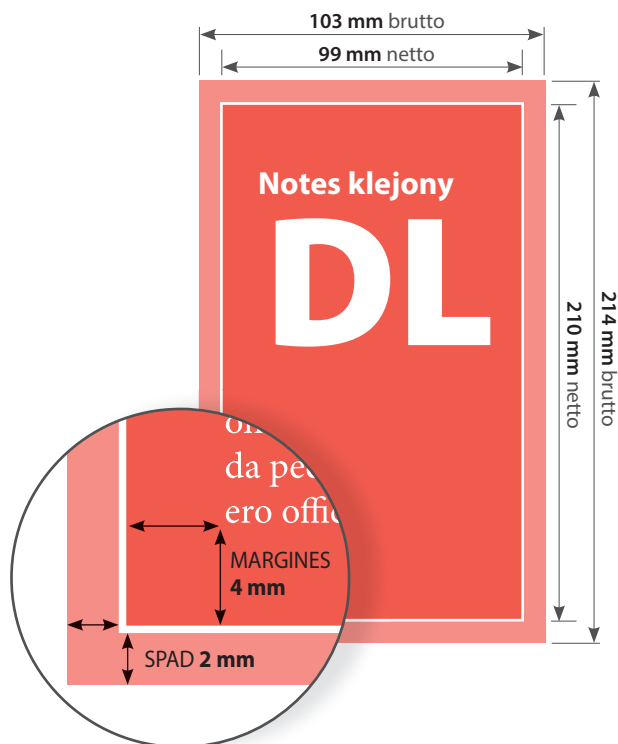

## Notesy klejone 75x75 mm

FORMAT NETTO (po obcięciu):

**75 x 75 mm**

FORMAT BRUTTO (ze spadem):

**79 x 79 mm**

MARGINES:

**3 mm**

INTROLIGATORNIA:

## Notesy klejone A6

FORMAT NETTO (po obcięciu):

**105 x 148 mm**

FORMAT BRUTTO (ze spadem):

**109 x 152 mm**

MARGINES:

**3 mm**

INTROLIGATORNIA:

## Notesy klejone DL

FORMAT NETTO (po obcięciu):

**99 x 210 mm**

FORMAT BRUTTO (ze spadem):

**103 x 214 mm**

MARGINES:

**4 mm**

INTROLIGATORNIA:

## Notesy klejone A5

FORMAT NETTO (po obcięciu):

**148 x 210 mm**

FORMAT BRUTTO (ze spadem):

**152 x 214 mm**

MARGINES:

**4 mm**

INTROLIGATORNIA: