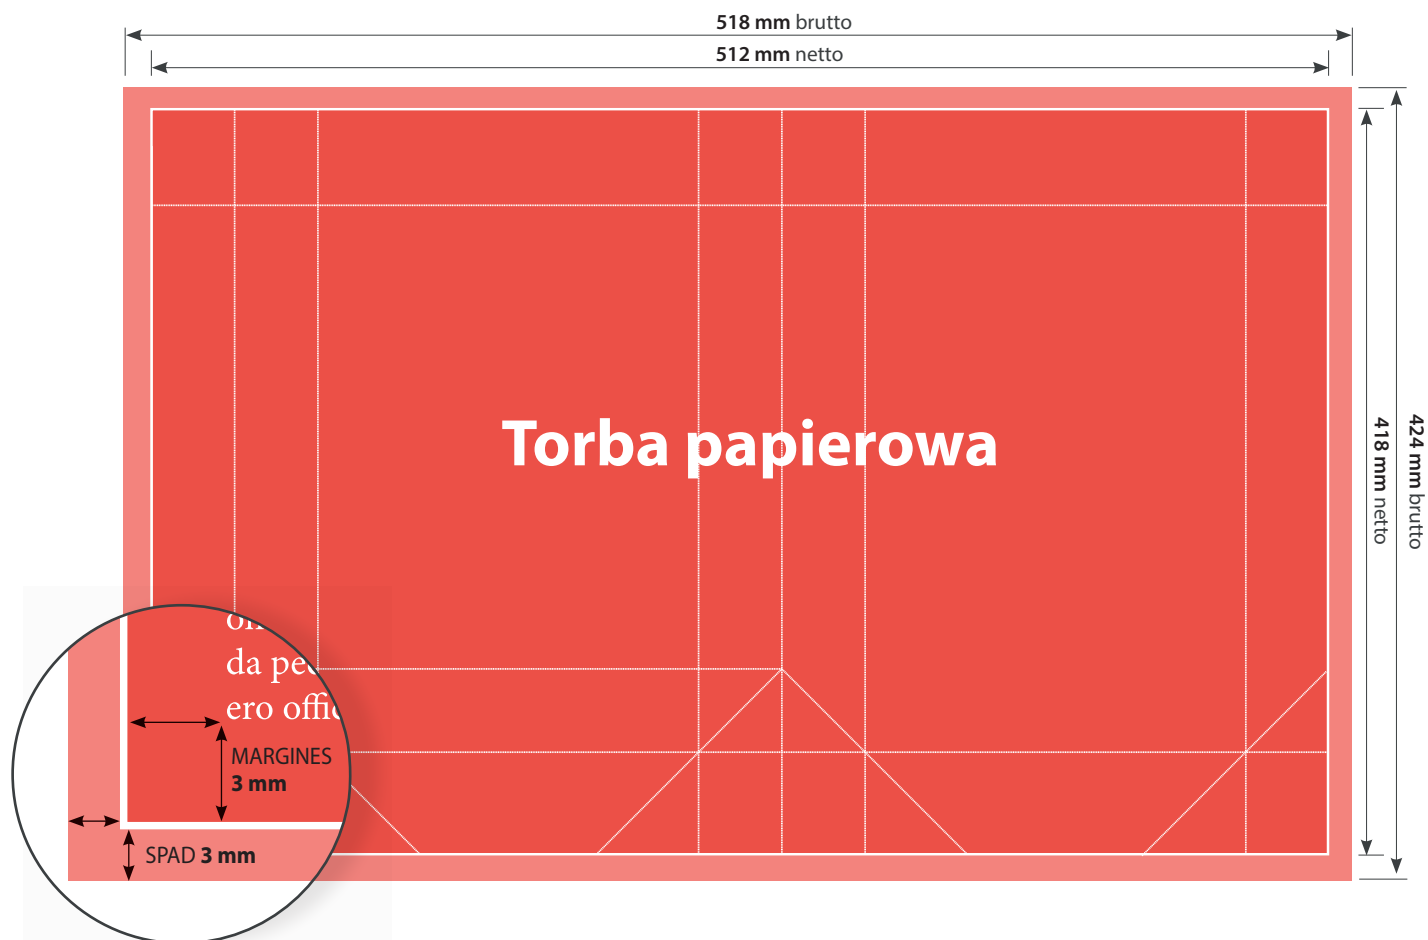

Torby reklamowe

FORMAT /szerokość x głębokość x wysokość/:

100 x 100 x 400 mm

FORMAT grafiki NETTO:

418 x 512 mm

FORMAT grafiki BRUTTO:

424 x 518 mm

Introligatornia:

**cięcie, klejenie, sznurek,
foliowanie**

Torby reklamowe

FORMAT /szerokość x głębokość x wysokość/:

190 x 80 x 210 mm

FORMAT grafiki NETTO:

552 x 315 mm

FORMAT grafiki BRUTTO:

558 x 321 mm

Introligatornia:

**cięcie, klejenie, sznurek,
foliowanie**

Torby reklamowe

FORMAT /szerokość x głębokość x wysokość/:

260 x 80 x 340 mm

FORMAT grafiki NETTO:

694 x 455 mm

FORMAT grafiki BRUTTO:

700 x 461 mm

Introligatornia:

**cięcie, klejenie, sznurek,
foliowanie**