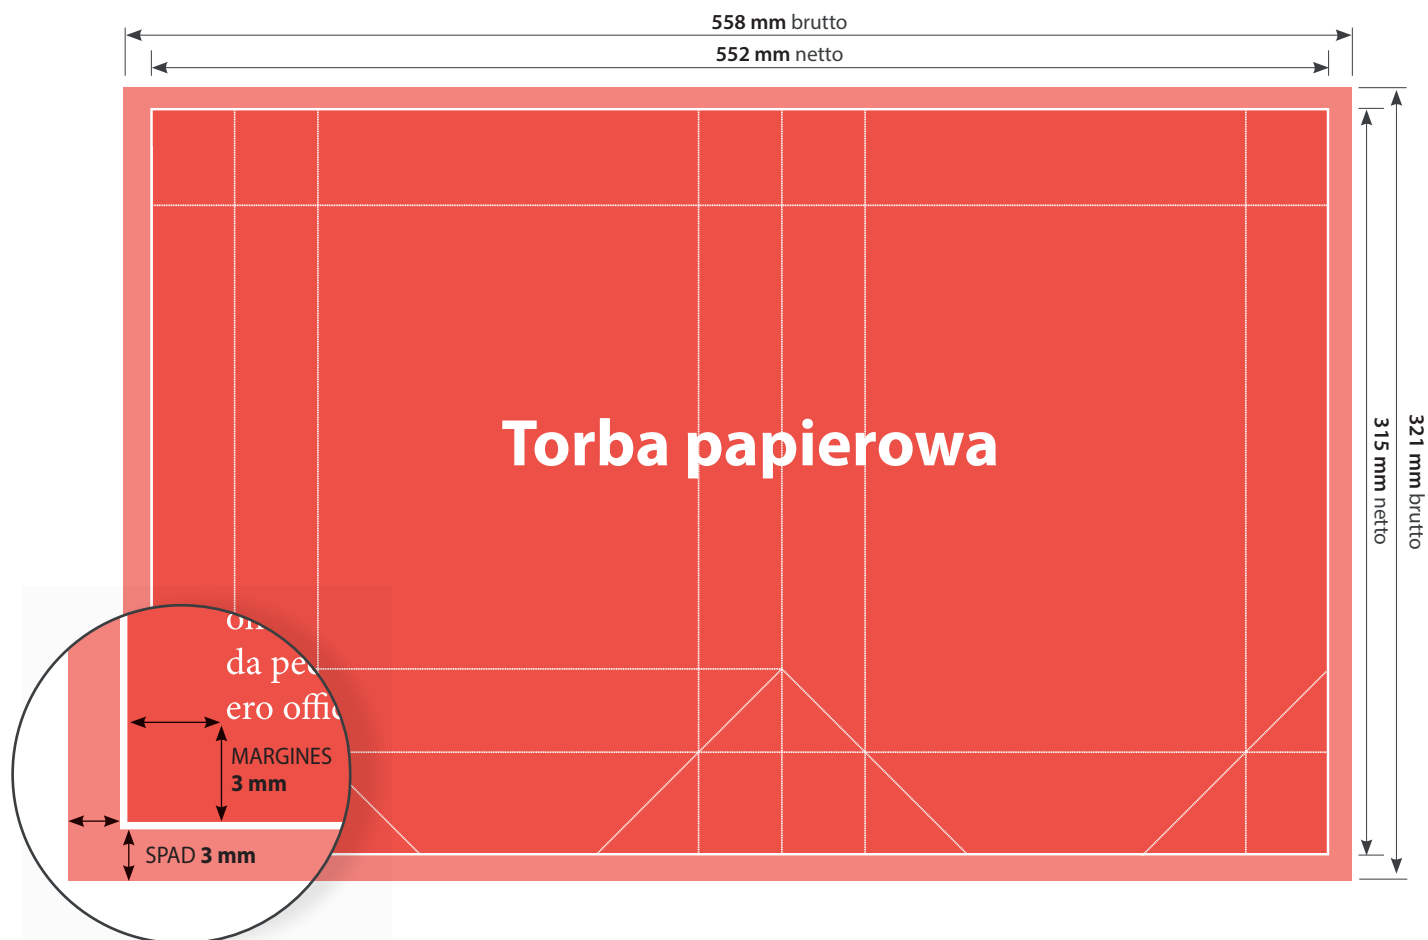

Torby reklamowe

FORMAT /szerokość x głębokość x wysokość/:

100 x 100 x 400 mm

FORMAT grafiki NETTO:

418 x 512 mm

FORMAT grafiki BRUTTO:

424 x 518 mm

Introligatornia:

**cięcie, klejenie, sznurek,
foliowanie**

Torby reklamowe

FORMAT /szerokość x głębokość x wysokość/:

190 x 80 x 210 mm

FORMAT grafiki NETTO:

552 x 315 mm

FORMAT grafiki BRUTTO:

558 x 321 mm

Introligatornia:

**cięcie, klejenie, sznurek,
foliowanie**

Torby reklamowe

FORMAT /szerokość x głębokość x wysokość/:

260 x 80 x 340 mm

FORMAT grafiki NETTO:

694 x 455 mm

FORMAT grafiki BRUTTO:

700 x 461 mm

Introligatornia:

**cięcie, klejenie, sznurek,
foliowanie**